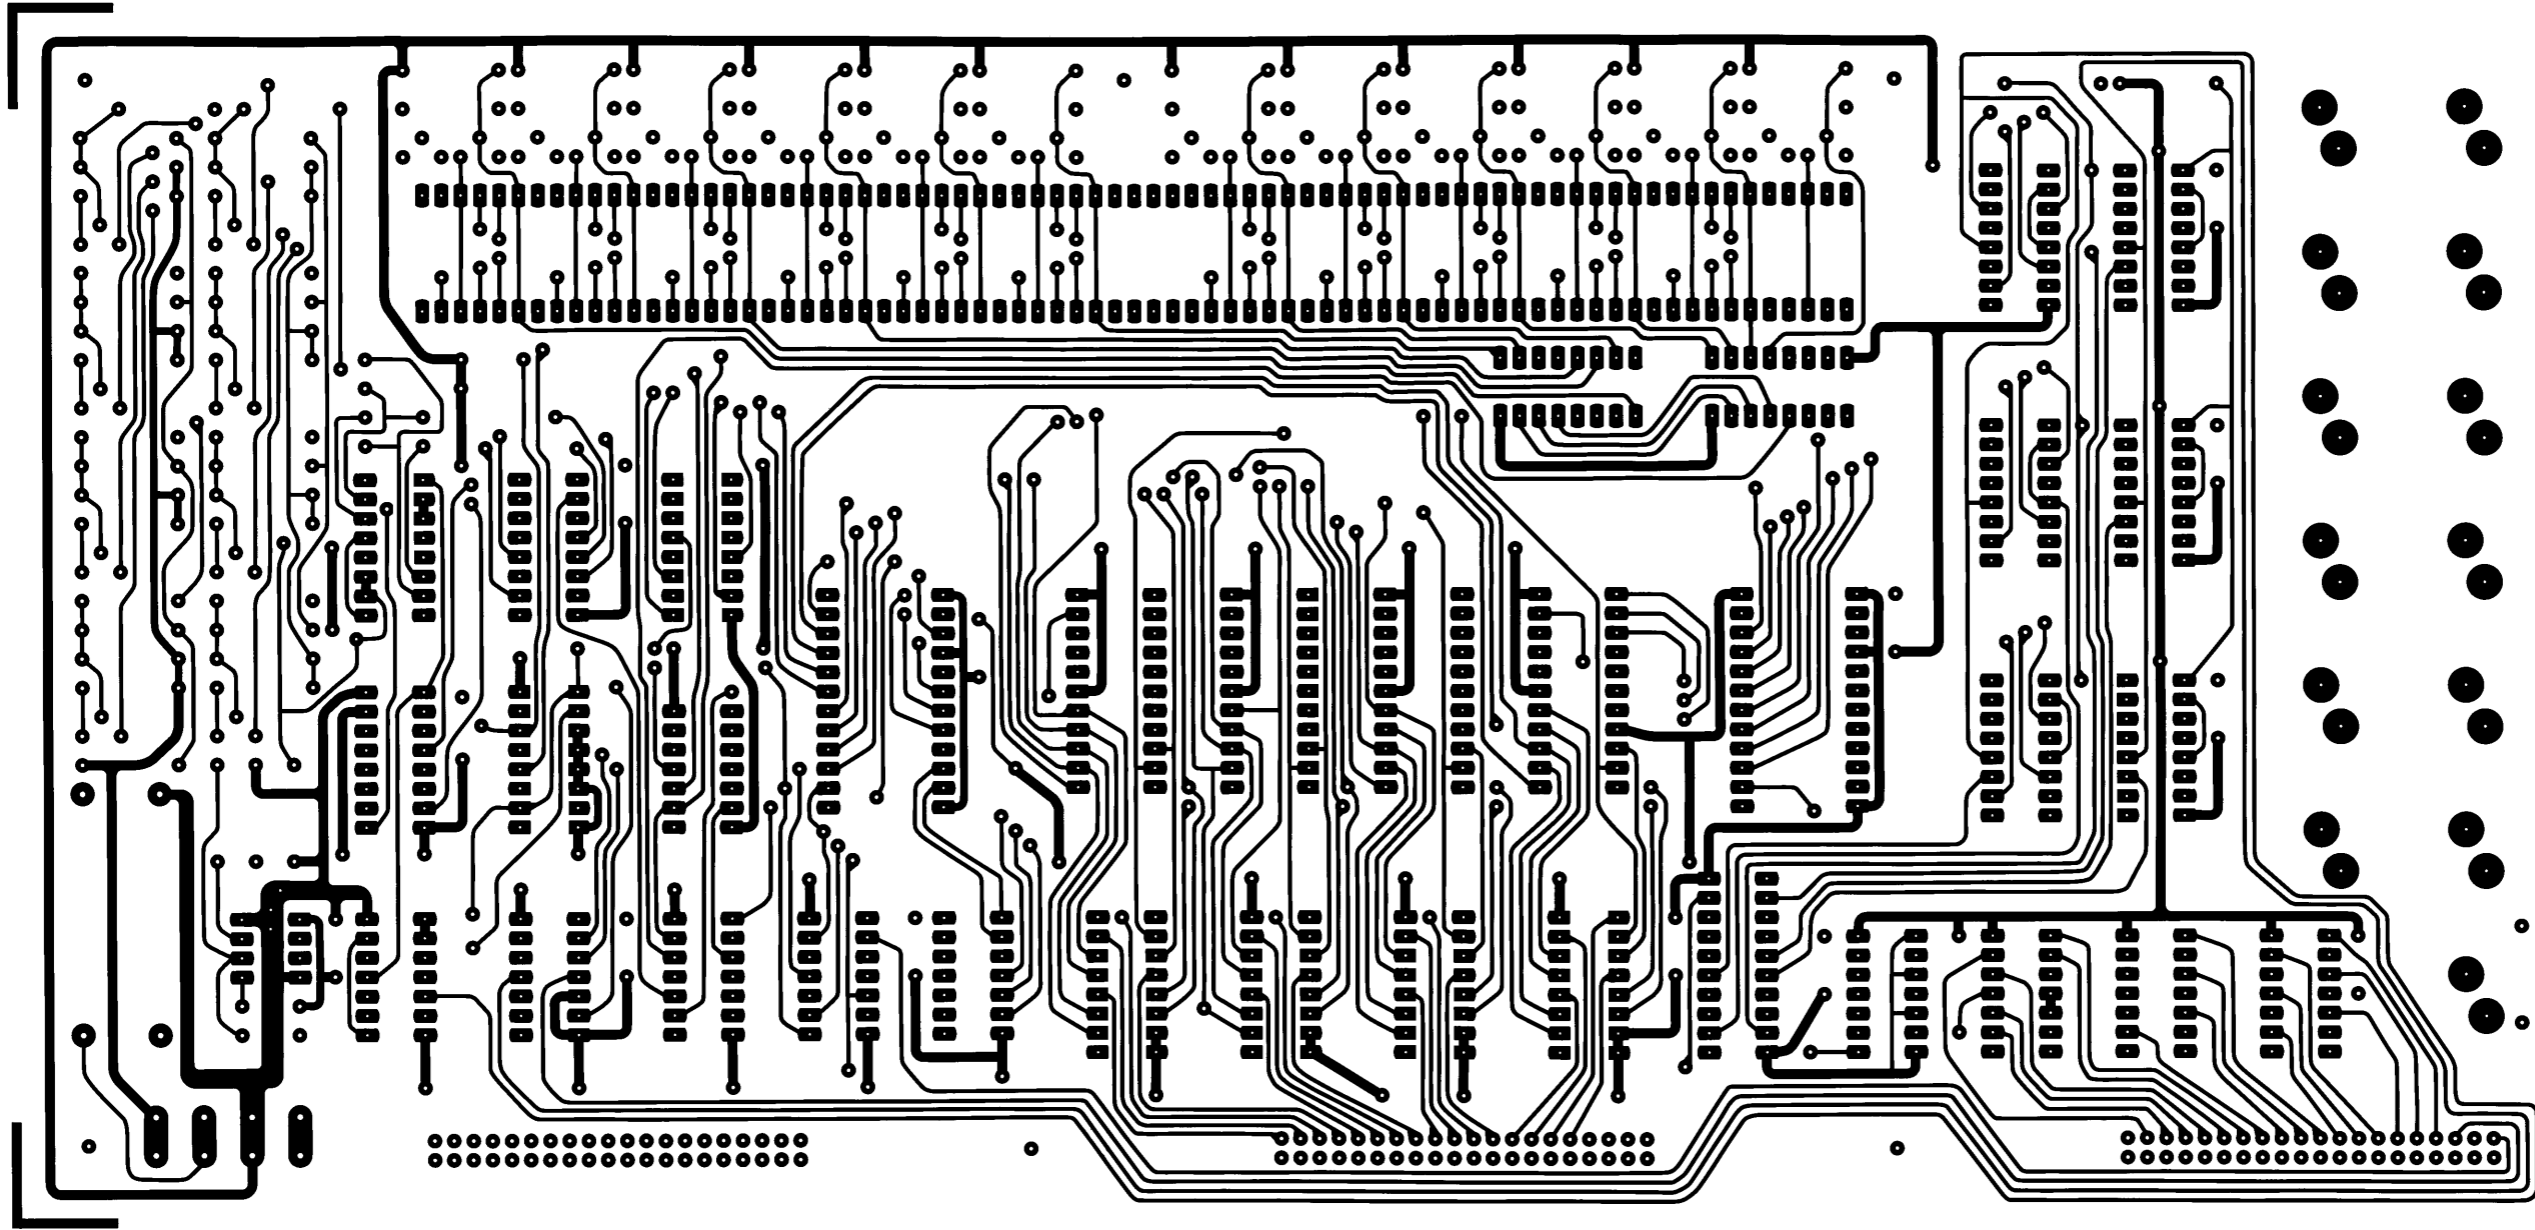

DATE TROST - JAWOWISA  
M 1115 0001 3

PACE KIT FRONT PANEL  
 COPYRIGHT 1976  
 W. GODBOUT  
 G. MORROW